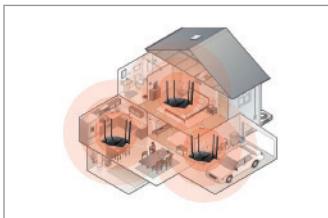

关键特性

- 高符合 IEEE802.11ax/ac/a/n、IEEE 802.11ax/b/g/n 2.4GHz、IEEE802.3, IEEE802.3u 标准协议
- 双频无线并发速率 2976Mbps
- 4 个 10/100/1000Mbps 自适应网口
- 支持 WPA-PSK (TKIP), WPA2-PSK (AES), WPA-PSK (TKIP) + WPA2-PSK (AES), WPA3-SAE 加密
- 256MB 内存 + 128MB Flash 大存储设计

产品特性

网速迅猛提升 体验全面飞跃

采用最新一代 Wi-Fi 6 (802.11ax) 标准, AX3003 在传输速率、信号覆盖和数据延迟方面相比上一代 Wi-Fi 5 (802.11ac) 全面提升, 无线速率高达 2976Mbps, 为您提供网课、游戏、煲剧等场景的更优体验。

游戏、教育双重提速 告别延迟和卡顿

基于全球覆盖的加速节点, AX3003 支持 1000+ 主流游戏加速, 能有效解决游戏卡顿、时延高、登录难等问题, 还可支持 800+ 全球名校网站、世界知名公开课、国际少儿读物和科研学术网站等加速, 解决海外在线网课、名校网站加载慢、卡顿的问题。

MU-MIMO + OFDMA 双剑合璧, 追剧、游戏互不干扰

MU-MIMO+OFDMA 技术强强联合, 允许同一时间多终端共享信道, 即时多台手机、电脑、平板一起上网, 也能确保更快的网络速度和更低的网络延时。

全屋 Wi-Fi 6 一键组网, 走到哪都有好信号

搭配 4 根外置双频 6dBi 全向天线, 充分提高信号接收灵敏度, 还支持多个 AP 一键 MESH 组网, 轻松扩展各类户型的 Wi-Fi 覆盖, 实现全屋漫游无感体验。

支持 IPV6, 容量、效率、安全样样出众

IPv6 具有更大的地址空间, 更加适合大量手机、PAD、电脑、智能家居设备接入。IPv6 提高了路由器转发效率, 并具有更高的安全性, 游戏更酣畅、网购更放心。