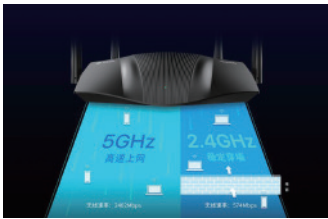

关键特性

- 高符合 IEEE802.11ax/ac/a/n、IEEE 802.11ax/b/g/n 2.4GHz、IEEE802.3, IEEE802.3u 标准协议
- 双频无线并发速率 2976Mbps
- 4 个 10/100/1000Mbps 自适应网口
- 支持 WPA-PSK (TKIP), WPA2-PSK (AES), WPA-PSK (TKIP) + WPA2-PSK (AES), WPA3-SAE 加密
- 256MB 内存 + 128MB Flash 大存储设计

产品特性

网速迅猛提升 体验全面飞跃

采用最新一代 Wi-Fi 6 (802.11ax) 标准, AX3003 在传输速率、信号覆盖和数据延迟方面相比上一代 Wi-Fi 5 (802.11ac) 全面提升, 无线速率高达 2976Mbps, 为您提供网课、游戏、煲剧等场景的更优体验。

游戏、教育双重提速 告别延迟和卡顿

基于全球覆盖的加速节点, AX3003 支持 1000+ 主流游戏加速, 能有效解决游戏卡顿、时延高、登录难等问题, 还可支持 800+ 全球名校网站、世界知名公开课、国际少儿读物和科研学术网站等加速, 解决海外在线网课、名校网站加载慢、卡顿的问题。

MU-MIMO + OFDMA 双剑合璧, 追剧、游戏互不干扰

MU-MIMO+OFDMA 技术强强联合, 允许同一时间多终端共享信道, 即时多台手机、电脑、平板一起上网, 也能确保更快的网络速度和更低的网络延时。

全屋 Wi-Fi 6 一键组网, 走到哪都有好信号

搭配 4 根外置双频 6dBi 全向天线, 充分提高信号接收灵敏度, 还支持多个 AP 一键 MESH 组网, 轻松扩展各类户型的 Wi-Fi 覆盖, 实现全屋漫游无感体验。

支持 IPV6, 容量、效率、安全样样出众

IPv6 具有更大的地址空间, 更加适合大量手机、PAD、电脑、智能家居设备接入。IPv6 提高了路由器转发效率, 并具有更高的安全性, 游戏更酣畅、网购更放心。